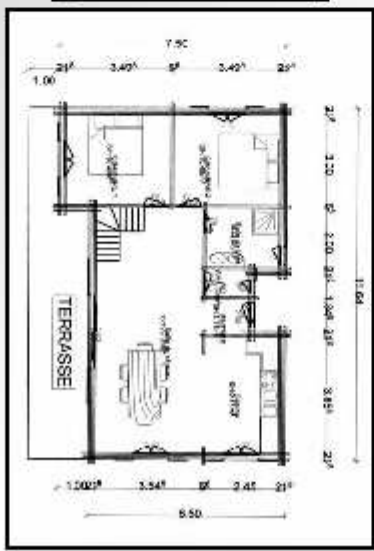

FICHE TECHNIQUE	
Surface construite	82 m ²
Surface habitable - Rdc	74 m ²
Surface utilisable - Etage	58 m ²
Surface couverte	130 m ²

SARL CHALETS REILHAN
 30750 CAMPRIEU
 TEL 04 67 82 61 62 - FAX 04 67 82 64 66 - WWW.CHALETS-REILHAN.COM

● Rez de chaussée ●

● 1^{er} étage ●

FALUN 130

SARL CHALETS REILHAN
 30750 CAMPRIEU
 TEL 04 67 82 61 62 - FAX 04 67 82 64 66
 WWW.CHALETS-REILHAN.COM

FICHE TECHNIQUE

Surface construite	82 m ²
Surface habitable - Rdc	74 m ²
Surface utilisable - Etage	58 m ²
Surface couverte	130 m ²