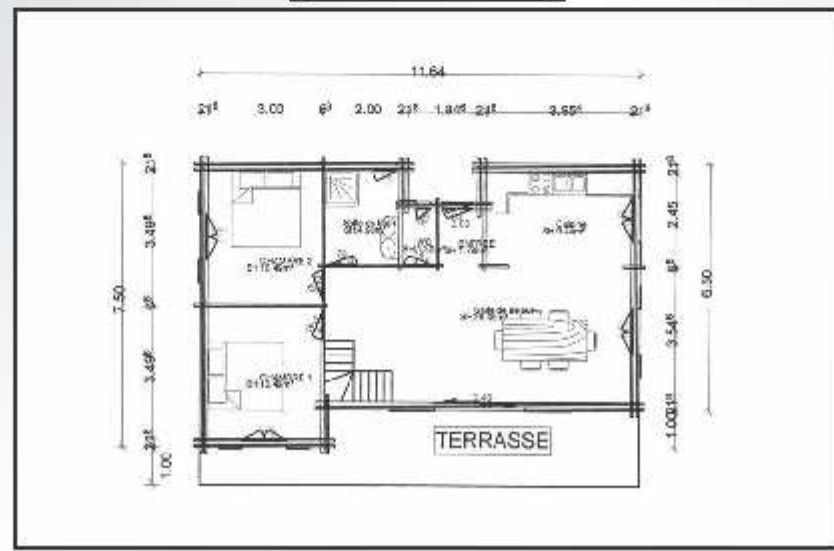

○ Rez de chaussée ○

SARL CHALETS REILHAN
30750 CAMPRIEU
T. 04 67 82 61 6 2
F. 04 67 82 64 6 6
WWW.CHALETS-REILHAN.COM