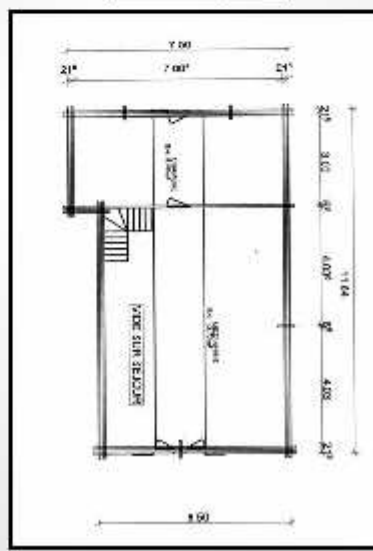

FICHE TECHNIQUE	
Surface construite	82 m ²
Surface habitable - Rdc	74 m ²
Surface utilisable - Etage	58 m ²
Surface couverte	130 m ²

SARL CHALETS REILHAN
 30750 CAMPRIEU
 TEL 04 67 82 61 62 - FAX 04 67 82 64 66 - WWW.CHALETS-REILHAN.COM

● Rez de chaussée ●

● 1^{er} étage ●

FALUN 130

SARL CHALETS REILHAN
 30750 CAMPRIEU
 TEL 04 67 82 61 62 - FAX 04 67 82 64 66
 WWW.CHALETS-REILHAN.COM

FICHE TECHNIQUE

Surface construite	82 m ²
Surface habitable - Rdc	74 m ²
Surface utilisable - Etage	58 m ²
Surface couverte	130 m ²