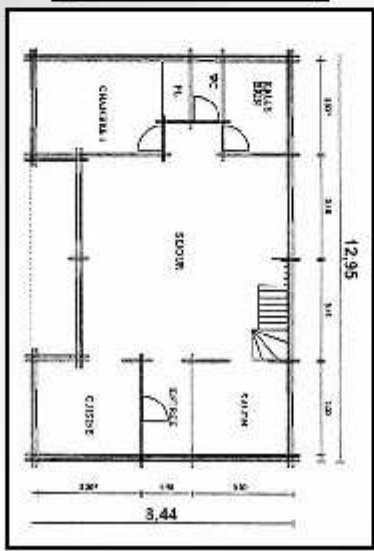

FICHE TECHNIQUE

Surface construite	90 m²
Surface habitable - RdC	93 m²
Surface utilisable - Etage	67 m²
Surface couverte	150 m²
Pente toiture - 40 % soit	22°

SARL CHALETS REILHAN
30750 CAMPRIEU
TEL 04 67 82 61 62 - FAX 04 67 82 64 66 - WWW.CHALETS-REILHAN.COM

● Rez de chaussée ●