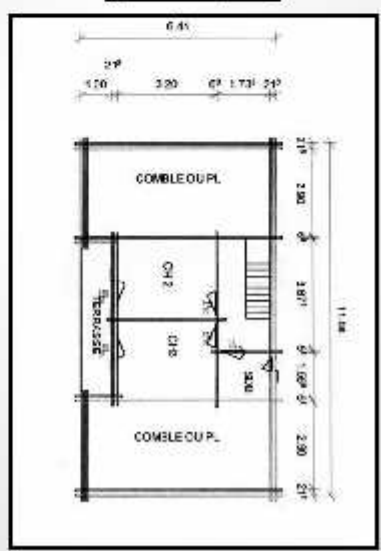

● 1er étage ●