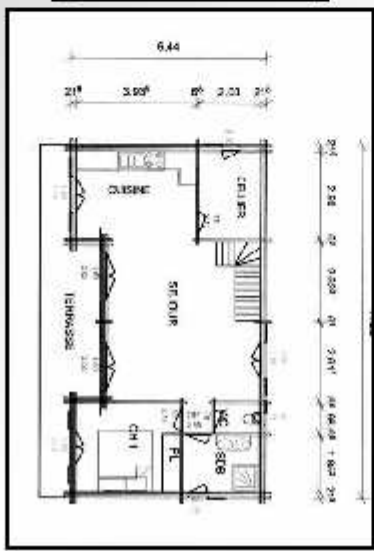

● Rez de chaussée ●